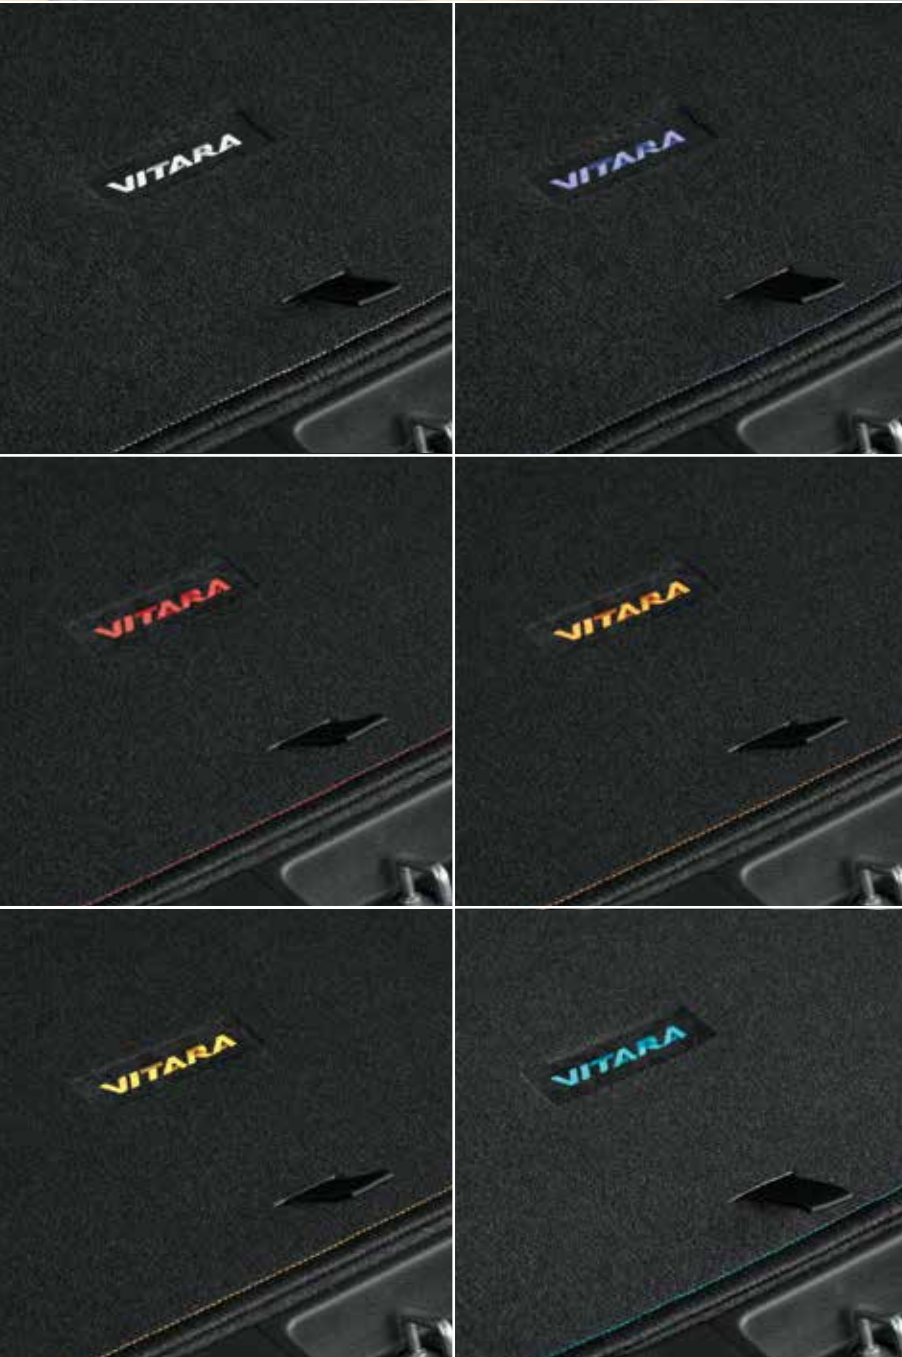

26 | Kofferraummatte „ECO“

Nadelfilz-Teppich in anthrazit mit farbigem VITARA Schriftzug und farbiger Naht, erhältlich in folgenden Farben:

silber

Art.-Nr. 990E0-54P40-000

weiß

Art.-Nr. 990E0-54P40-WHT

blau

Art.-Nr. 990E0-54P40-BLU

rot

Art.-Nr. 990E0-54P40-RED

orange

Art.-Nr. 990E0-54P40-ORA

gelb

Art.-Nr. 990E0-54P40-YEL

türkis

Art.-Nr. 990E0-54P40-TUR