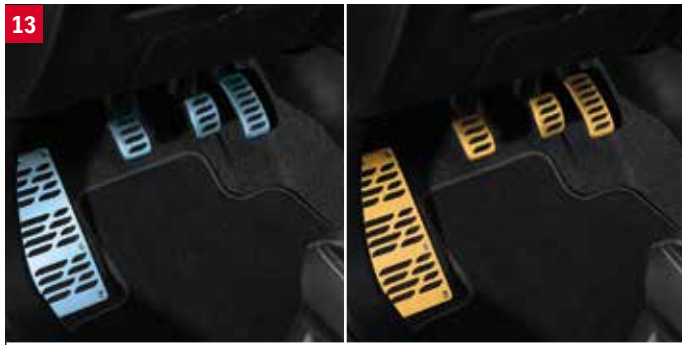

13 | Sport Pedale Aluminium

inkl. Fußstütze, für Schaltgetriebe,
erhältlich in folgenden Farben:

blau

Art.-Nr. 990E0-54P93-BLU

gelb

Art.-Nr. 990E0-54P93-YEL

silber

Art.-Nr. 990E0-54P93-000

türkis

Art.-Nr. 990E0-54P93-TUR

orange

Art.-Nr. 990E0-54P93-ORA

für Automatikgetriebe (o. Abb.),
erhältlich in folgenden Farben:

blau

Art.-Nr. 990E0-54P94-BLU

gelb

Art.-Nr. 990E0-54P94-YEL

silber

Art.-Nr. 990E0-54P94-000

türkis

Art.-Nr. 990E0-54P94-TUR

orange

Art.-Nr. 990E0-54P94-ORA

13