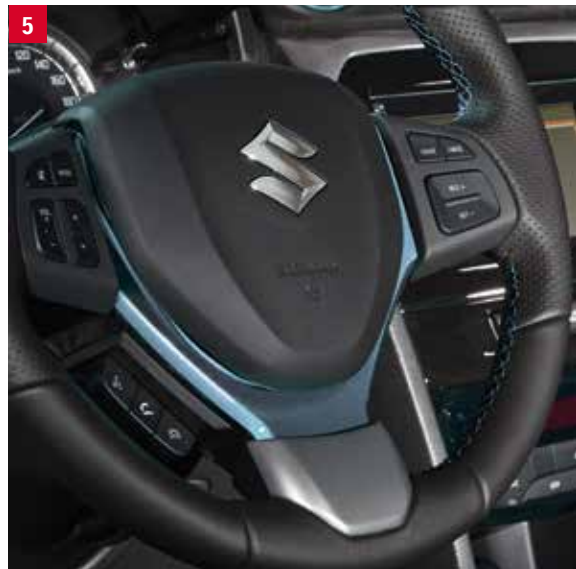

4

4 | Lederlenkrad

sportliches Lederlenkrad in schwarz, mit farbiger Naht, erhältlich in folgenden Farben:
blau

Art.-Nr. 990E0-54P91-BLU

gelb

Art.-Nr. 990E0-54P91-YEL

weiß

Art.-Nr. 990E0-54P91-WHT

rot

Art.-Nr. 990E0-54P91-RED

silber

Art.-Nr. 990E0-61M91-000

türkis

Art.-Nr. 990E0-54P91-TUR

orange

Art.-Nr. 990E0-54P91-ORA

5

5 | Blende Lenkrad

erhältlich in folgenden Farben:
Ice Grayish Blue Metallic

Art.-Nr. 990E0-86R75-ZZD

Piano Black

Art.-Nr. 990E0-54P75-OCE

Bright Red 5

Art.-Nr. 990E0-54P75-ZCF

Atlantis Turquoise Pearl Metallic

Art.-Nr. 990E0-54P75-ZQN

Horizon Orange Metallic

Art.-Nr. 990E0-54P75-ZQP

Solar Yellow Pearl Metallic

Art.-Nr. 990E0-86R75-ZZE

Superior White

Art.-Nr. 990E0-54P75-26U

Savannah Ivory Metallic

Art.-Nr. 990E0-54P75-ZQQ