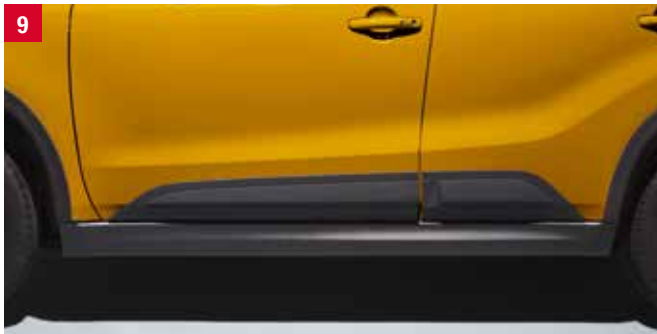

Art.-Nr. 99000-990B4-132

6

7

8

9 | Seitenschutz breit

schwarz strukturiert, für linke und rechte Seite

Art.-Nr. 990E0-54P07-000

10 | Seitenschutzleisten schmal