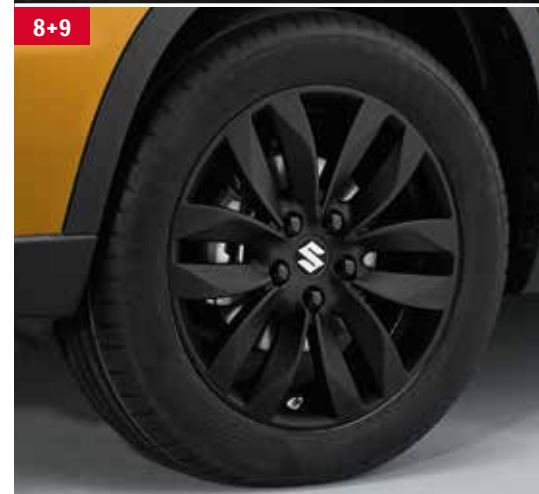

1 | Dekorleiste Frontgrill¹
schwarz matt
Art.-Nr. 99114-86R00-0CB

2 | Dekorfinnen Frontgrill¹
schwarz matt, 6-Stück Set.
Art.-Nr. 99114-86R10-0CB

3 | Stossstangen- und Unterfahrerschutz vorne
lackiert in silber, 2-Stück Set.
Art.-Nr. 990E0-86R44-FSP

4 | Dekorleiste vordere Stossstange
schwarz matt
Art.-Nr. 990E0-86R12-0CB

5 | Dekorelement LED-Tagfahrlicht¹
schwarz matt, 2-Stück Set.
Art.-Nr. 990E0-86R11-0CB

6 | Dekorblende Kotflügel
schwarz matt, 2-Stück Set.
Art.-Nr. 990E0-86R71-0CB