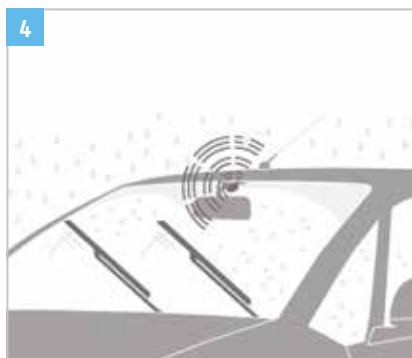

4 | Regensensor
Reagiert vollautomatisch auf Regen und steuert die Wischintervalle
Art.-Nr. 990E0-65J81-035