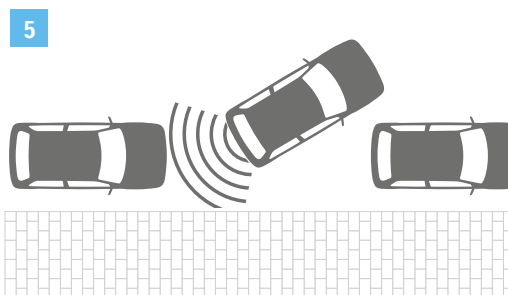

4 | Regensensor
Reagiert vollautomatisch auf Regen und steuert die Wischintervalle
Art.-Nr. 990E0-65J81-035

5 | Einparkhilfe
vorne
Art.-Nr. in Vorbereitung
hinten
Art.-Nr. in Vorbereitung

6 | AC Filter
Filtert Staub, Pollen, Sand, Milben und andere Luftverunreinigungen. Enthält den PM 2.5-Erfassungseffekt, der die Luft im Innenraum sauberer hält als die vom Standardfilter.
Art.-Nr. 99250-78R00-000