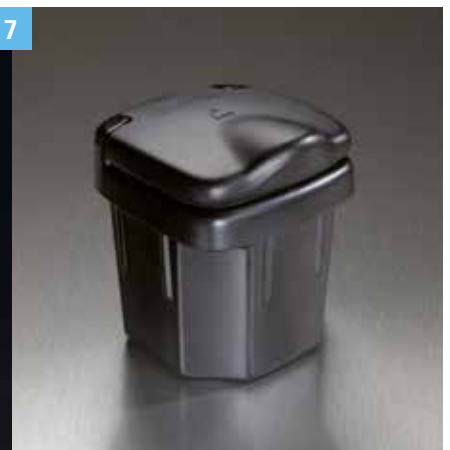

7 | Raucher-Kit
Beinhaltet Zigarettenanzünder und Aschenbecher
Art.-Nr. 990E0-61M00-LIG